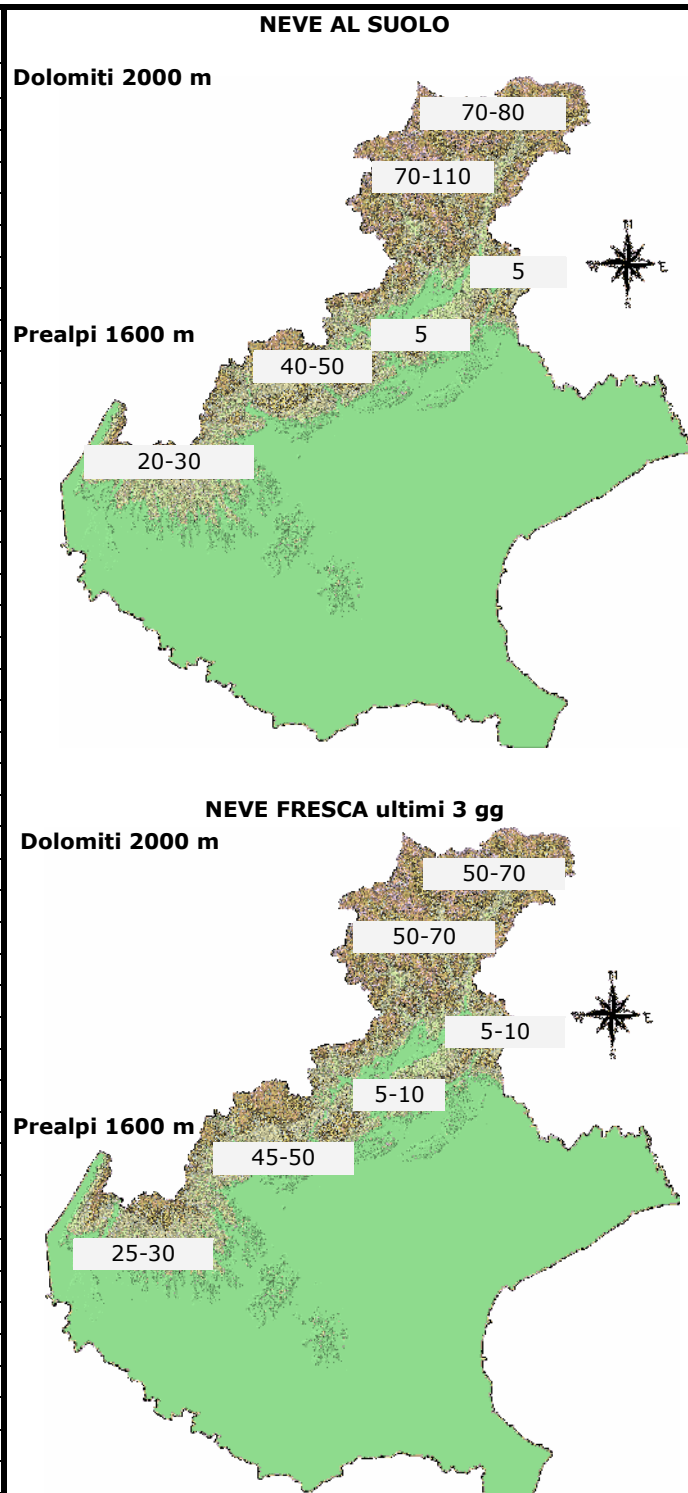

CONDIZIONI DI INNEVAMENTO ALLE ORE: 8.00 e sommatoria neve fresca degli ultimi 3 giorni (72 h)

ALTEZZA NEVE IN cm (V= dato alterato dal vento, P= pioggia su neve, tr= tracce di neve al suolo)	NEVE AL SUOLO	NEVE FRESCA
	HS	HN (72h)
DOLOMITI SETTENTRIONALI		
Casera Coltrondo, 1960 m - M.Croce	78	60
Monte Piana, 2265 m - Misurina	90	65
Casera Doana, 1899 m - P. Mauria	69	49
Ra Vales, 2615 m - Cortina	103	55
Passo Falzarego, 1988 m	80	67
Sappada, 1220 m	27	16
Padola, 1210 m	18	15
Auronzo, 860 m	2	2
Pieve di Cadore, 880 m	tr	1
Cortina, 1265 m	35	29
DOLOMITI MERIDIONALI		
Piz Boè, 2908 m	135	68
Monte Chertz, 2020 m	70	51
Monti Alti Ornella, 2250 m - Arabba	90	63
Cima Pradazzo, 2200 m -Falcade	69	50
Col dei Baldi, 1900 m Zoldo-Alleghe	107	67
Malga Losch, 1735 m - Frassenè	52	51
Pecol di Zoldo, 1370 m	38	24
Arabba, 1630 m	65	63
Falcade, 1200 m	22	19
Agordo, 605 m	0	0
Frassenè, 1050 m	3	3
PREALPI BELLUNESI		
Casera Palantina, 1505 m - Alpago	5	5
Faverghera, 1605 m - Nevegal	5	10
Pian Cansiglio, 1020 m	0	0
Puos d'Alpago, 385 m	0	0
Melere, 835 m - Trichiana	0	0
Belluno, 390 m	0	0
Trichiana, 350 m	0	0
Feltre, 270 m	0	0
Arsiè, 310 m	0	0
Lamon, 600 m	0	0
Monte Grappa, 1540 m	5	7
PREALPI VICENTINE		
Monte Lisser, 1428 m - Enego	14	15
Malga Larici, 1605 m - Altop. Asiago	41	45
Campomolon, 1735 m - Arsiero	62	54
Passo Campogrosso, 1464 m	25	33
Asiago, 990 m	0	0
Recoaro Terme, 440 m	0	0
PREALPI VERONESI		
Monte Tomba, 1620 m	16V	25
Monte Baldo, 1751 m	45	35
Boscochiesanuova, 1110 m	0	0
S.Zeno di Montagna, 600 m	0	0