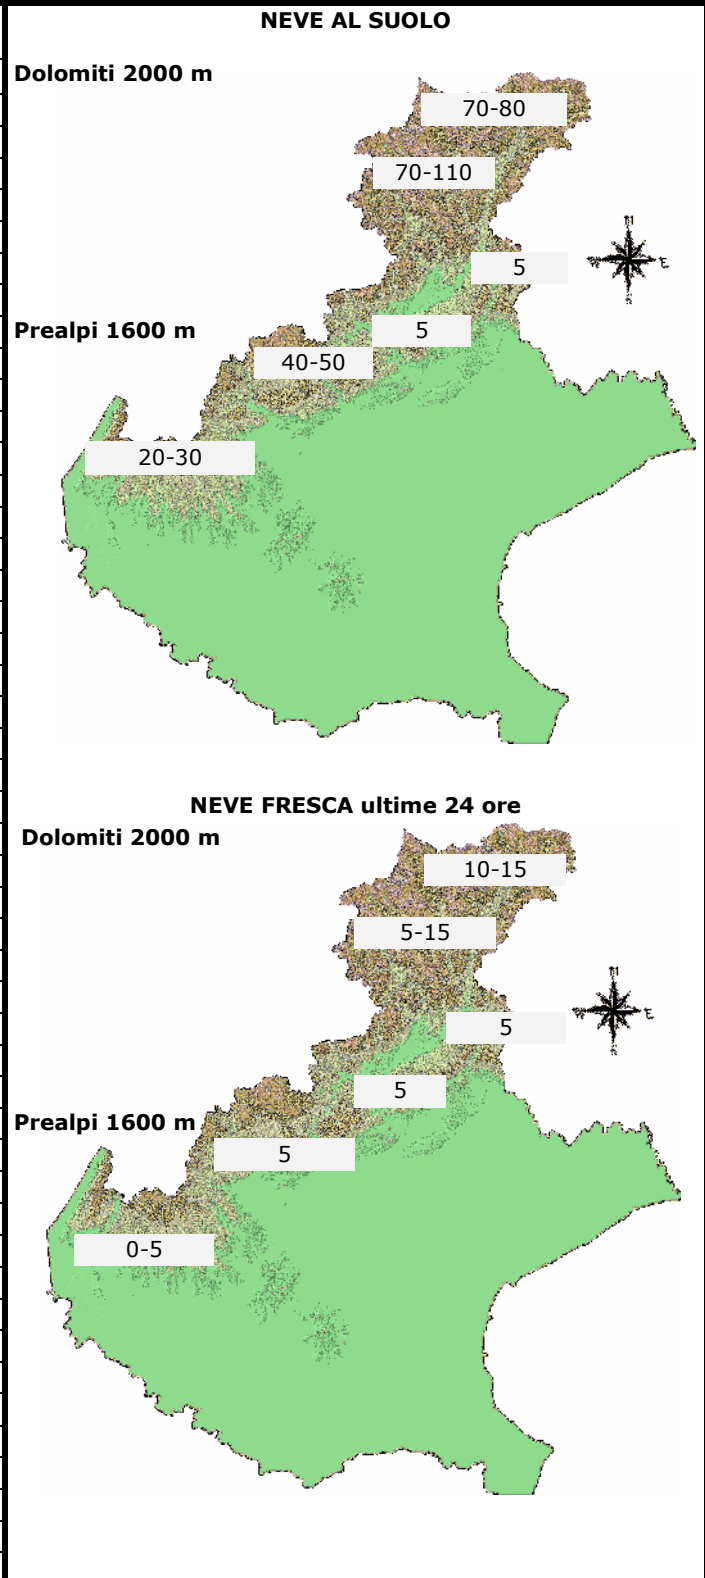

CONDIZIONI DI INNEVAMENTO ALLE ORE: 8.00

ALTEZZA NEVE IN cm (V= dato alterato dal vento, P= pioggia su neve, tr= tracce di neve al suolo)	NEVE AL SUOLO	NEVE FRESCA
	HS	HN (24h)
DOLOMITI SETTENTRIONALI		
Casera Coltrondo, 1960 m - M.Croce	78	10
Monte Piana, 2265 m - Misurina	90	20
Casera Doana, 1899 m - P. Mauria	69	7
Ra Vales, 2615 m - Cortina	103	15
Passo Falzarego, 1988 m	80	15
Sappada, 1220 m	27	11
Padola, 1210 m	18	5
Auronzo, 860 m	2	1
Pieve di Cadore, 880 m	tr	tr
Cortina, 1265 m	35	13
DOLOMITI MERIDIONALI		
Piz Boè, 2908 m	135	15
Monte Chertz, 2020 m	70	11
Monti Alti Ornella, 2250 m - Arabba	90	13
Cima Pradazzo, 2200 m - Falcade	69	5
Col dei Baldi, 1900 m Zoldo-Alleghe	107	17
Malga Losch, 1735 m - Frassenè	52	11
Pecol di Zoldo, 1370 m	38	8
Arabba, 1630 m	65	14
Falcade, 1200 m	22	10
Agordo, 605 m	0	0
Frassenè, 1050 m	3	3
PREALPI BELLUNESI		
Casera Palantina, 1505 m - Alpago	5	5
Faverghera, 1605 m - Nevegal	5	5
Pian Cansiglio, 1020 m	0	0
Puos d'Alpago, 385 m	0	0
Melere, 835 m - Trichiana	0	0
Belluno, 390 m	0	0
Trichiana, 350 m	0	0
Feltre, 270 m	0	0
Arsiè, 310 m	0	0
Lamon, 600 m	0	0
Monte Grappa, 1540 m	5	5
PREALPI VICENTINE		
Monte Lisser, 1428 m - Enego	14	0
Malga Larici, 1605 m - Altop. Asiago	41	5
Campomolon, 1735 m - Arsiero	62	5
Passo Campogrosso, 1464 m	25	3
Asiago, 990 m	0	0
Recoaro Terme, 440 m	0	0
PREALPI VERONESI		
Monte Tomba, 1620 m	16V	0
Monte Baldo, 1751 m	45	5
Boscochiesanuova, 1110 m	0	0
S.Zeno di Montagna, 600 m	0	0

N.B. Le condizioni di innevamento si riferiscono al manto nevoso vergine e non sono correlabili con lo stato e la praticabilità delle piste preparate