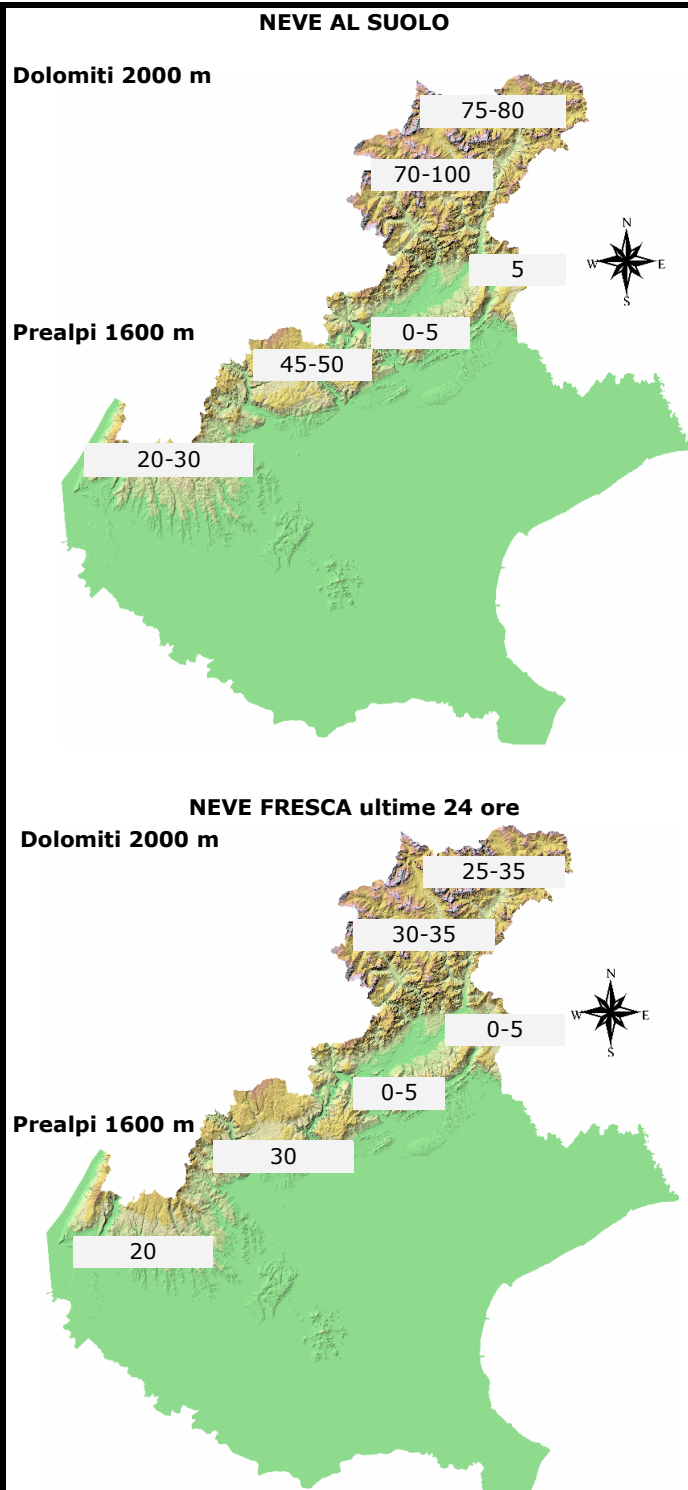

CONDIZIONI DI INNEVAMENTO ALLE ORE: 8.00

ALTEZZA NEVE IN cm (V= dato alterato dal vento, P= pioggia su neve, tr= tracce di neve al suolo)	NEVE AL SUOLO	NEVE FRESCA
	HS	HN (24h)
DOLOMITI SETTENTRIONALI		
Casera Coltrondo, 1960 m - M.Croce	77	35
Monte Piana, 2265 m - Misurina	83	30
Casera Doana, 1899 m - P. Mauria	69	25
Ra Vales, 2615 m - Cortina	103V	30V
Passo Falzarego, 1988 m	80	32
Sappada, 1220 m	15	4P
Padola, 1210 m	18	10
Auronzo, 860 m	1	1
Pieve di Cadore, 880 m	-	-
Cortina, 1265 m	30	9p
DOLOMITI MERIDIONALI		
Piz Boè, 2908 m	140	38
Monte Chertz, 2020 m	67	30
Monti Alti Ornella, 2250 m - Arabba	84	30
Cima Pradazzo, 2200 m - Falcade	73	30
Col dei Baldi, 1900 m Zoldo-Alleghe	101	30
Malga Losch, 1735 m - Frassenè	52	20P
Pecol di Zoldo, 1370 m	30	13P
Arabba, 1630 m	63	33
Falcade, 1200 m	16	8P
Agordo, 605 m	0	0
Frassenè, 1050 m	0	0
PREALPI BELLUNESI		
Casera Palantina, 1505 m - Alpago	5	0
Faverghera, 1605 m - Nevegal	5	5P
Pian Cansiglio, 1020 m	0	0
Puos d'Alpago, 385 m	0	0
Melere, 835 m - Trichiana	0	0
Belluno, 390 m	0	0
Trichiana, 350 m	0	0
Feltre, 270 m	0	0
Arsiè, 310 m	0	0
Lamon, 600 m	0	0
Monte Grappa, 1540 m	2	2P
PREALPI VICENTINE		
Monte Lisser, 1428 m - Enego	14	5P
Malga Larici, 1605 m - Altop. Asiago	44	30
Campomolon, 1735 m - Arsiero	68	27
Passo Campogrosso, 1464 m	35	25
Asiago, 990 m	0	0
Recoaro Terme, 440 m	0	0
PREALPI VERONESI		
Monte Tomba, 1620 m	20V	20V
Monte Baldo, 1751 m	45V	20V
Boscochiesanuova, 1110 m	0	0
S.Zeno di Montagna, 600 m	0	0

N.B. Le condizioni di innevamento si riferiscono al manto nevoso vergine e non sono correlabili con lo stato e la praticabilità delle piste preparate