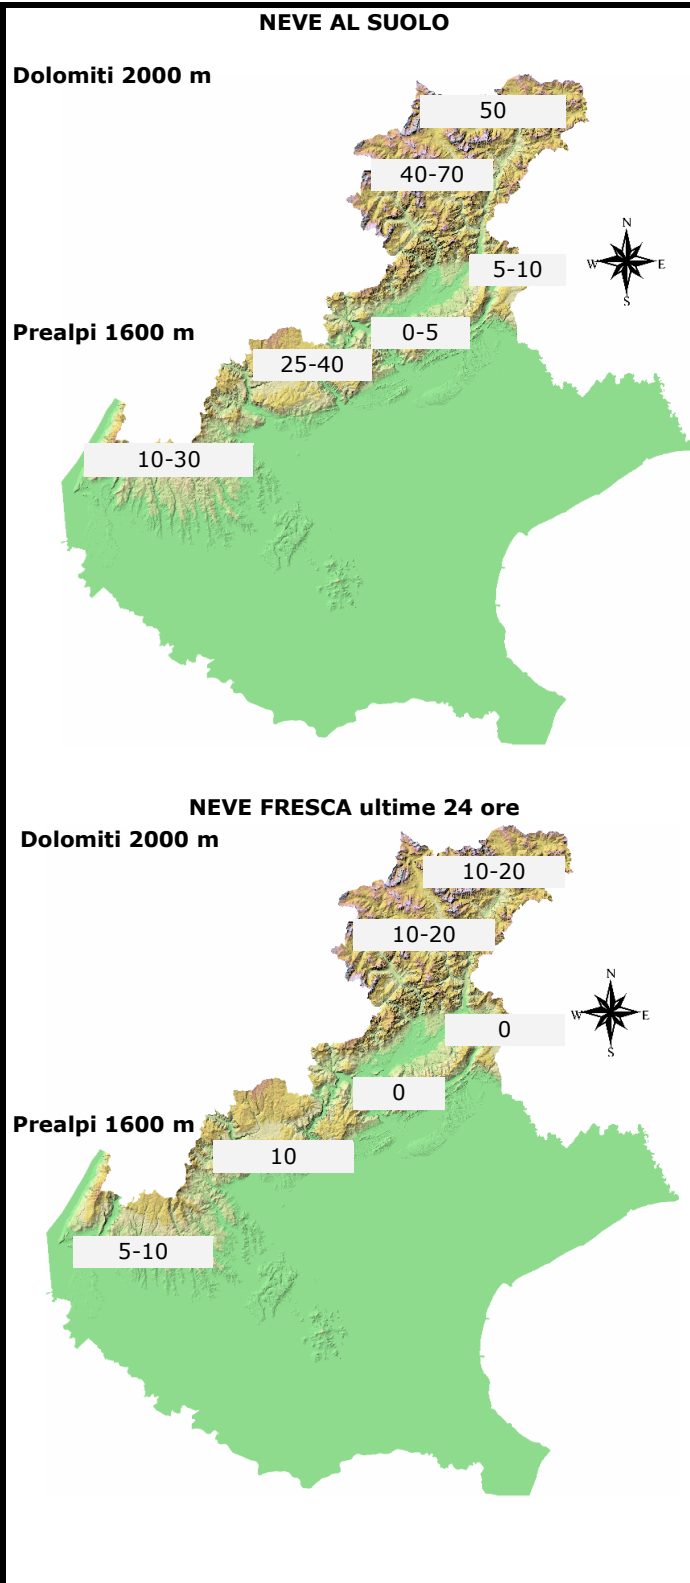

## CONDIZIONI DI INNEVAMENTO ALLE ORE: 8.00

ALTEZZA NEVE IN cm (V= dato alterato dal vento, P= pioggia su neve, tr= tracce di neve al suolo)	NEVE AL SUOLO	NEVE FRESCA
	HS	HN (24h)
<b>DOLOMITI SETTENTRIONALI</b>		
Casera Coltrondo, 1960 m - M.Croce	47	15
Monte Piana, 2265 m - Misurina	53	15
Casera Doana, 1899 m - P. Mauria	48	17
Ra Vales, 2615 m - Cortina	71	10
Passo Falzarego, 1988 m	48	20
Sappada, 1220 m	11	tr P
Padola, 1210 m	10	0
Auronzo, 860 m	0	0
Pieve di Cadore, 880 m	0	0
Cortina, 1265 m	20	7P
<b>DOLOMITI MERIDIONALI</b>		
Piz Boè, 2908 m	100	15
Monte Chertz, 2020 m	39	10
Monti Alti Ornella, 2250 m - Arabba	56	20
Cima Pradazzo, 2200 m - Falcade	43	15
Col dei Baldi, 1900 m Zoldo-Alleghe	71	20
Malga Losch, 1735 m - Frassenè	52	20
Pecol di Zoldo, 1370 m	18	3P
Arabba, 1630 m	40	16
Falcade, 1200 m	12	tr P
Agordo, 605 m	0	0
Frassenè, 1050 m	0	0
<b>PREALPI BELLUNESI</b>		
Casera Palantina, 1505 m - Alpago	5	0
Faverghera, 1605 m - Nevegal	9	0
Pian Cansiglio, 1020 m	0	0
Puos d'Alpago, 385 m	0	0
Melere, 835 m - Trichiana	0	0
Belluno, 390 m	0	0
Trichiana, 350 m	0	0
Feltre, 270 m	0	0
Arsiè, 310 m	0	0
Lamon, 600 m	0	0
Monte Grappa, 1540 m	0	0
<b>PREALPI VICENTINE</b>		
Monte Lisser, 1428 m - Enego	16	10P
Malga Larici, 1605 m - Altop. Asiago	23	10P
Campomolon, 1735 m - Arsiero	55	22
Passo Campogrosso, 1464 m	15	5P
Asiago, 990 m	0	0
Recoaro Terme, 440 m	0	0
<b>PREALPI VERONESI</b>		
Monte Tomba, 1620 m	12	5P
Monte Baldo, 1751 m	38	10
Boscochiesanuova, 1110 m	0	0
S.Zeno di Montagna, 600 m	0	0

**N.B.** Le condizioni di innevamento si riferiscono al manto nevoso vergine e non sono correlabili con lo stato e la praticabilità delle piste preparate