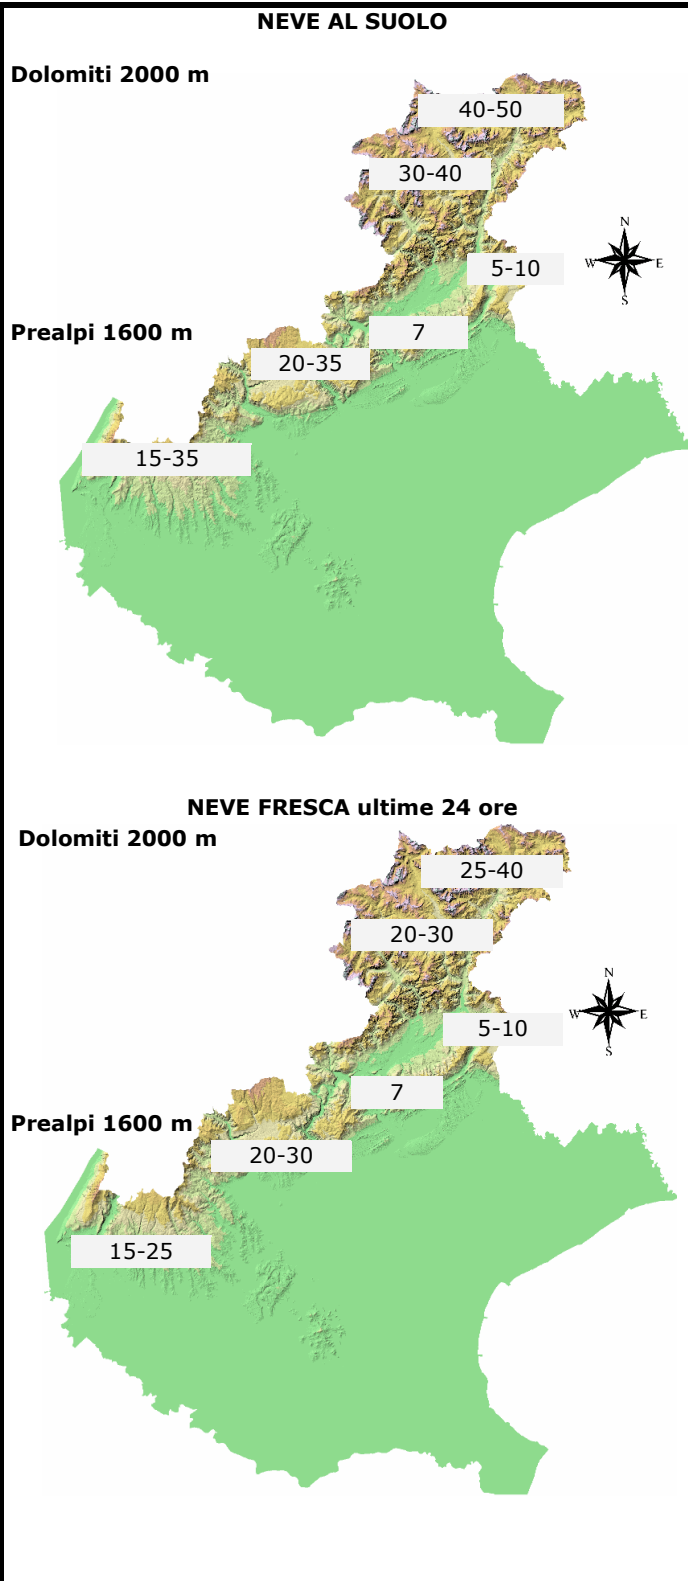

## CONDIZIONI DI INNEVAMENTO ALLE ORE: 8.00

ALTEZZA NEVE IN cm (V= dato alterato dal vento, P= pioggia su neve, tr= tracce di neve al suolo)	NEVE AL SUOLO	NEVE FRESCA
	HS	HN (24h)
<b>DOLOMITI SETTENTRIONALI</b>		
Casera Coltrondo, 1960 m - M.Croce	41	37
Monte Piana, 2265 m - Misurina	46	29
Casera Doana, 1899 m - P. Mauria	41	32
Ra Vales, 2615 m - Cortina	72	34
Passo Falzarego, 1988 m	45	37
Sappada, 1220 m	9	9p
Padola, 1210 m	10	10p
Auronzo, 860 m	2	2p
Pieve di Cadore, 880 m	tr	tr
Cortina, 1265 m	n.p.	n.p.
<b>DOLOMITI MERIDIONALI</b>		
Piz Boè, 2908 m	104	32
Monte Chertz, 2020 m	26	23
Monti Alti Ornella, 2250 m - Arabba	51	27
Cima Pradazzo, 2200 m - Falcade	37	21
Col dei Baldi, 1900 m Zoldo-Alleghe	48	31
Malga Losch, 1735 m - Frassenè	43	25
Pecol di Zoldo, 1370 m	28	26p
Arabba, 1630 m	39	32
Falcade, 1200 m	20	20p
Agordo, 605 m	0	0
Frassenè, 1050 m	tr	tr
<b>PREALPI BELLUNESI</b>		
Casera Palantina, 1505 m - Alpago	8	5p
Faverghera, 1605 m - Nevegal	11	10p
Pian Cansiglio, 1020 m	0	0
Puos d'Alpago, 385 m	0	0
Melere, 835 m - Trichiana	0	0
Belluno, 390 m	0	0
Trichiana, 350 m	0	0
Feltre, 270 m	0	0
Arsiè, 310 m	0	0
Lamon, 600 m	0	0
Monte Grappa, 1540 m	7	7
<b>PREALPI VICENTINE</b>		
Monte Lissar, 1428 m - Enego	19	20
Malga Larici, 1605 m - Altop. Asiago	28	31
Campomolon, 1735 m - Arsiero	40	35
Passo Campogrosso, 1464 m	20	19
Asiago, 990 m	n.p.	n.p.
Recoaro Terme, 440 m	0	0
<b>PREALPI VERONESI</b>		
Monte Tomba, 1620 m	17v	25v
Monte Baldo, 1751 m	38v	13v
Boscochiesanuova, 1110 m	0	0
S.Zeno di Montagna, 600 m	0	0

**N.B.** Le condizioni di innevamento si riferiscono al manto nevoso vergine e non sono correlabili con lo stato e la praticabilità delle piste preparate