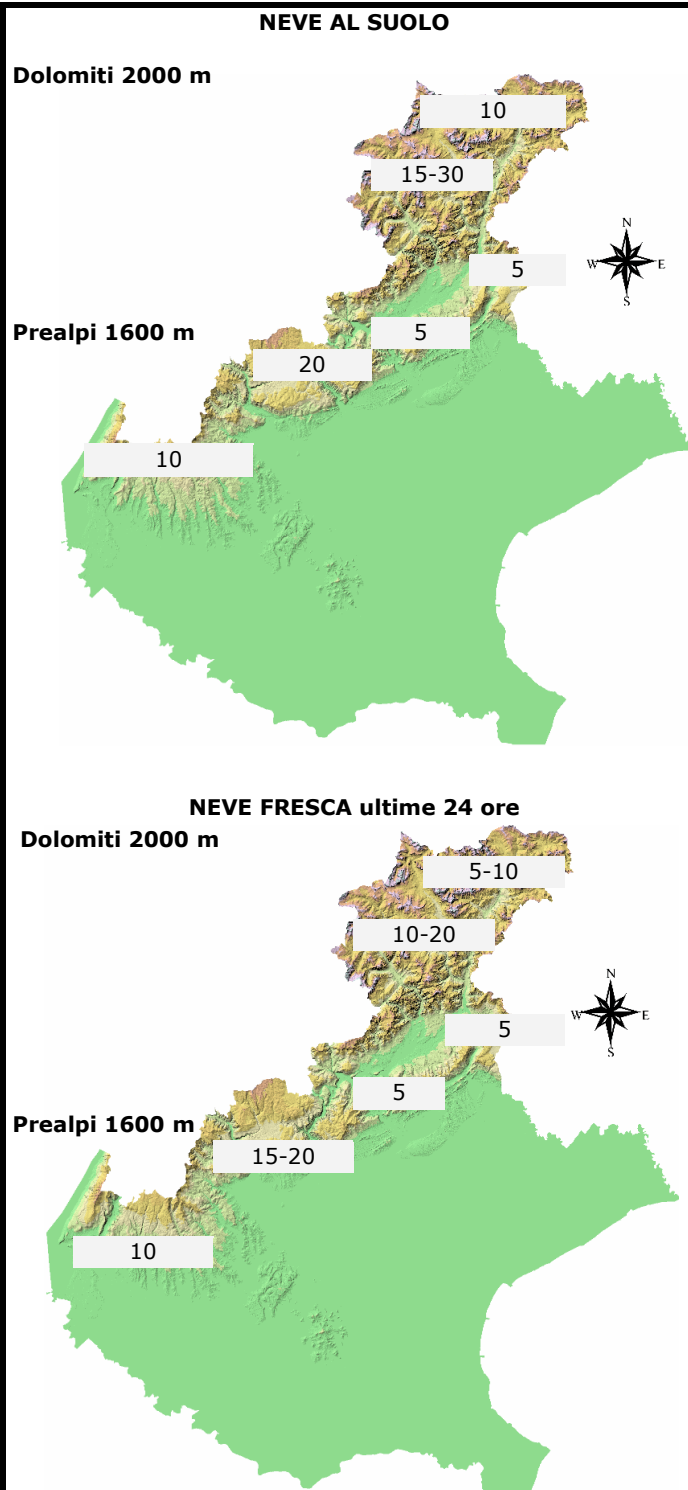

## CONDIZIONI DI INNEVAMENTO ALLE ORE: 8.00

ALTEZZA NEVE IN cm (V= dato alterato dal vento, P= pioggia su neve, tr= tracce di neve al suolo)	NEVE AL SUOLO	NEVE FRESCA
	HS	HN (24h)
<b>DOLOMITI SETTENTRIONALI</b>		
Casera Coltrondo, 1960 m - M.Croce	8	5
Monte Piana, 2265 m - Misurina	19	7
Casera Doana, 1899 m - P. Mauria	12	8
Ra Vales, 2615 m - Cortina	46	10
Passo Falzarego, 1988 m	12	12
Sappada, 1220 m	0	0
Padola, 1210 m	0	0
Auronzo, 860 m	0	0
Pieve di Cadore, 880 m	0	0
Cortina, 1265 m	4	4
<b>DOLOMITI MERIDIONALI</b>		
Piz Boè, 2908 m	90	20
Monte Chertz, 2020 m	13	10
Monti Alti Ornella, 2250 m - Arabba	24	10V
Cima Pradazzo, 2200 m - Falcade	22	16
Col dei Baldi, 1900 m Zoldo-Alleghe	30	20
Malga Losch, 1735 m - Frassenè	23	20
Pecol di Zoldo, 1370 m	11	11
Arabba, 1630 m	14	11
Falcade, 1200 m	2	2
Agordo, 605 m	0	0
Frassenè, 1050 m	0	0
<b>PREALPI BELLUNESI</b>		
Casera Palantina, 1505 m - Alpage	3	3
Faverghera, 1605 m - Nevegal	5	5
Pian Cansiglio, 1020 m	0	0
Puos d'Alpage, 385 m	0	0
Melere, 835 m - Trichiana	0	0
Belluno, 390 m	0	0
Trichiana, 350 m	0	0
Feltre, 270 m	0	0
Arsiè, 310 m	0	0
Lamon, 600 m	0	0
Monte Grappa, 1540 m	3	3
<b>PREALPI VICENTINE</b>		
Monte Lissar, 1428 m - Enego	15	15
Malga Larici, 1605 m - Altop. Asiago	20	20
Campomolon, 1735 m - Arsiero	30	20
Passo Campogrosso, 1464 m	10	10
Asiago, 990 m	0	0
Recoaro Terme, 440 m	0	0
<b>PREALPI VERONESI</b>		
Monte Tomba, 1620 m	10	10
Monte Baldo, 1751 m	30	20
Boscochiesanuova, 1110 m	0	0
S.Zeno di Montagna, 600 m	0	0

**N.B.** Le condizioni di innevamento si riferiscono al manto nevoso vergine e non sono correlabili con lo stato e la praticabilità delle piste preparate