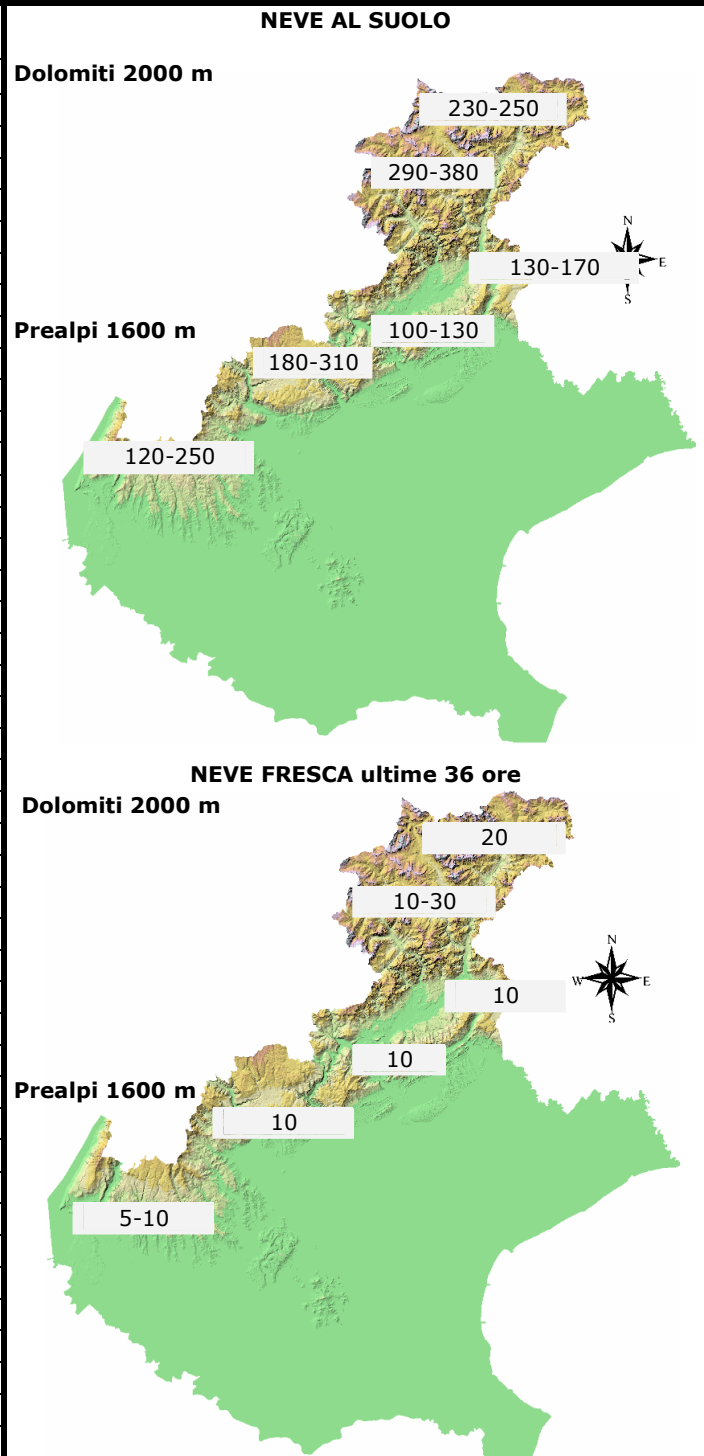

Agenzia Regionale per la Prevenzione e Protezione Ambientale del Veneto

DOLOMITI NEVE AL SUOLO

Dolomiti e Prealpi venete/ 41 / 20 febbraio 2014

Copertura: Montagna Veneta

Frequenza: ad evento

Periodicità: Stagionale

CONDIZIONI DI INNEVAMENTO ALLE ORE: 8.00

ALTEZZA NEVE IN cm (V= dato alterato dal vento, P= pioggia su neve, tr= tracce di neve al suolo)	NEVE AL SUOLO	NEVE FRESCA
	HS	HN (36h)
DOLOMITI SETTENTRIONALI		
Casera Coltrondo, 1960 m – M.Croce	228	17
Monte Piana, 2265 m – Misurina	247	19
Casera Doana, 1899 m - P. Mauria	NP	NP
Ra Vales, 2615 m – Cortina	357	27
Passo Falzarego, 2117 m	258	20
Sappada, 1220 m	141	11
Padola, 1205 m	150	10
Auronzo, 875 m	61	0
Pieve di Cadore, 880 m	50	0
Cortina, 1265 m	185	0
DOLOMITI MERIDIONALI		
Piz Boè, 2908 m	276	10
Monti Alti Ornella, 2250 m - Arabba	289	10
Cima Pradazzo, 2200 m –Falcade	208 V	15
Col dei Baldi, 1900 m Zoldo-Alleghe	380	30
Malga Losch, 1735 m – Frassenè	346	21
Pecol di Zoldo, 1370 m	208	11
Arabba, 1630 m	208	9
Falcade, 1200 m	139	tr
Agordo, 610 m	NP	0
Frassenè, 1050 m	52	0
PREALPI BELLUNESI		
Casera Palantina, 1505 m – Alpago	167	11
Faverghera, 1605 m – Nevegal	133	11
Pian Cansiglio, 1015 m	0	0
Puos d'Alpago, 400 m	0	0
Pranolz, 815 m – Trichiana	0	0
Belluno, 410 m	0	0
Trichiana, 347 m	0	0
Feltre, 280 m	0	0
Arsiè, 315 m	0	0
Lamon, 600 m	tr	0
Monte Grappa, 1540 m	105	8
PREALPI VICENTINE		
Monte Lisser, 1428 m – Enego	191	8
Malga Larici, 1605 m - Altop. Asiago	180	10
Campomolon, 1735 m - Arsiero	333	14
Passo Campogrosso, 1464 m	232	5
Asiago, 1000 m	NP	0
Recoaro Terme, 445 m	0	0
PREALPI VERONESI		
Monte Tomba, 1620 m	120	8 V
Monte Baldo, 1751 m	269	4 V
Boscochiesanuova, 1100 m	0	0
S.Zeno di Montagna, 590 m	0	0

N.B. Le condizioni di innevamento si riferiscono al manto nevoso vergine e non sono correlabili con lo stato e la praticabilità delle piste preparate