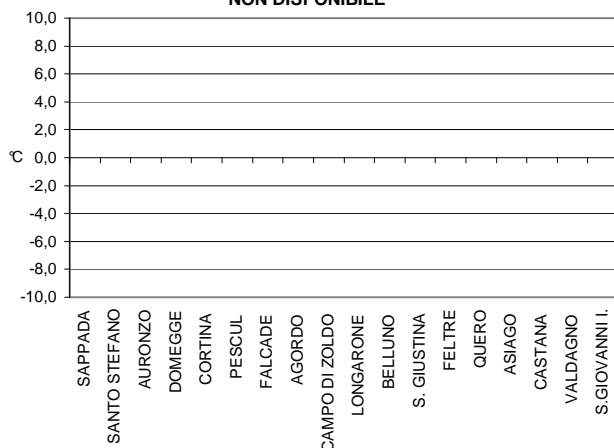

Scarto medio dalla norma nelle valli: 3,8

Scarto medio dalla norma in quota: 3,2

GRAFICO  
NON DISPONIBILE

GRAFICO  
NON DISPONIBILE

Note:

- le temperature minime sono riferite al periodo compreso fra le ore 00 e le ore 08.
- per "min.normale" si intende il valore normale (1988-2007) delle minime, per la decade in corso.