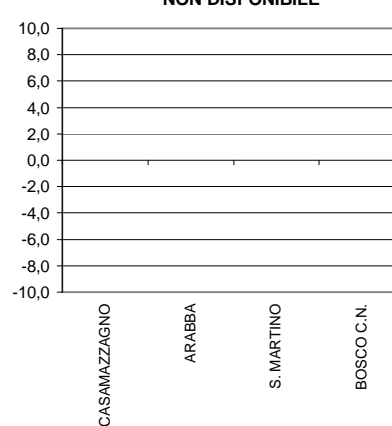

Scarto medio dalla norma nelle valli: 3,8

Scarto medio dalla norma in quota: 3,2

GRAFICO  
NON DISPONIBILE

GRAFICO  
NON DISPONIBILE

Note:

- le temperature minime sono riferite al periodo compreso fra le ore 00 e le ore 08.
- per "min.normale" si intende il valore normale (1988-2007) delle minime, per la decade in corso.